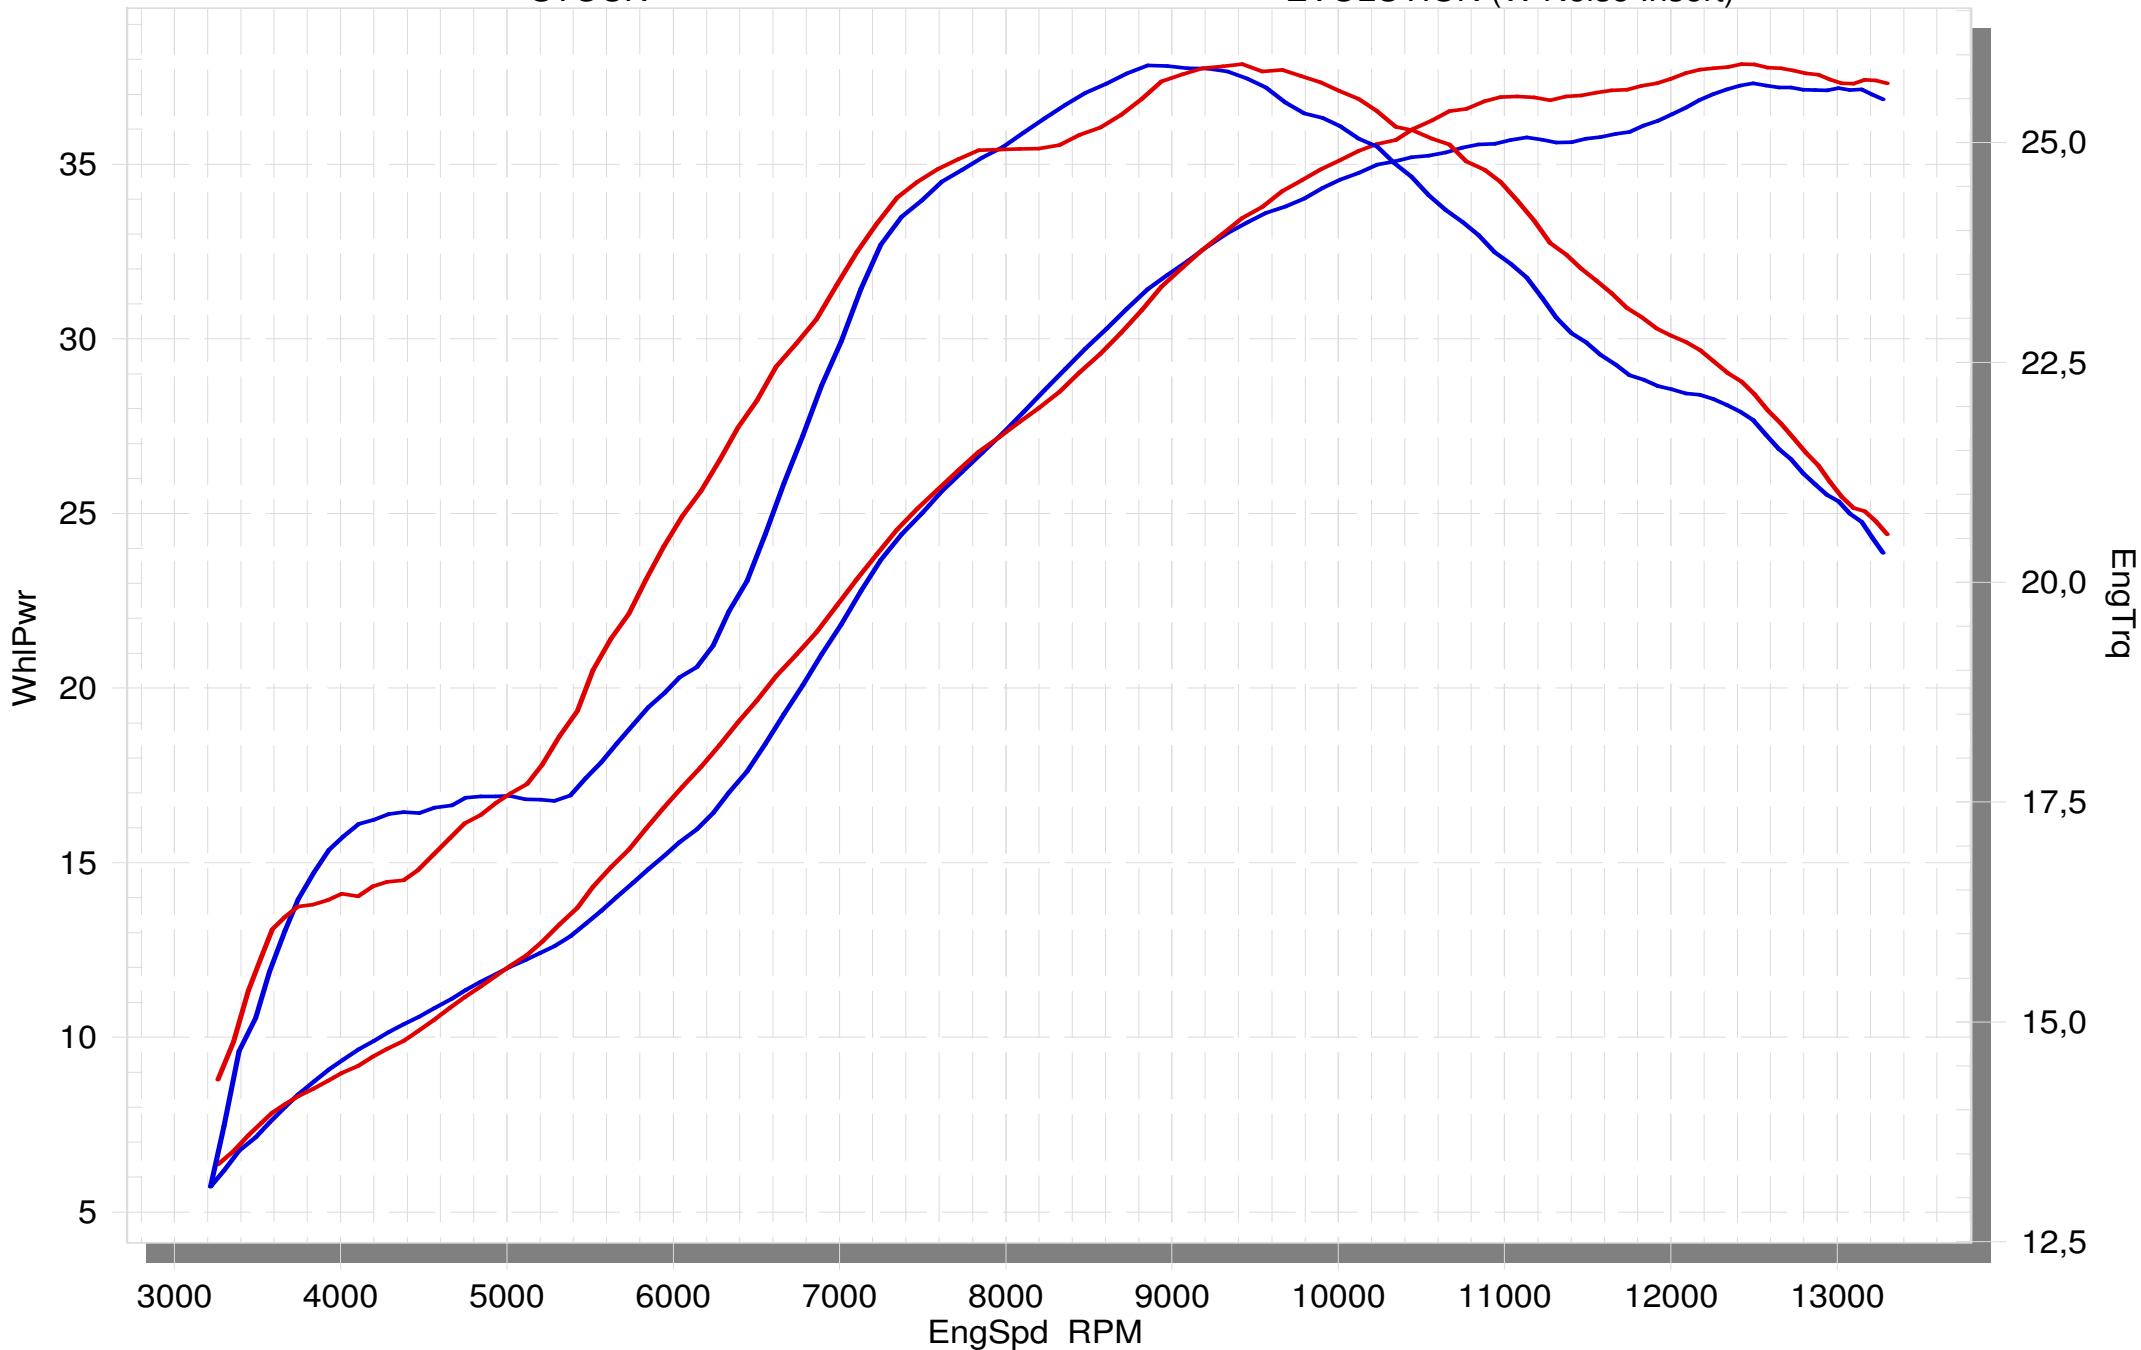

YAMAHA YZ250F

STOCK

EVOLUTION (W Noise Insert)