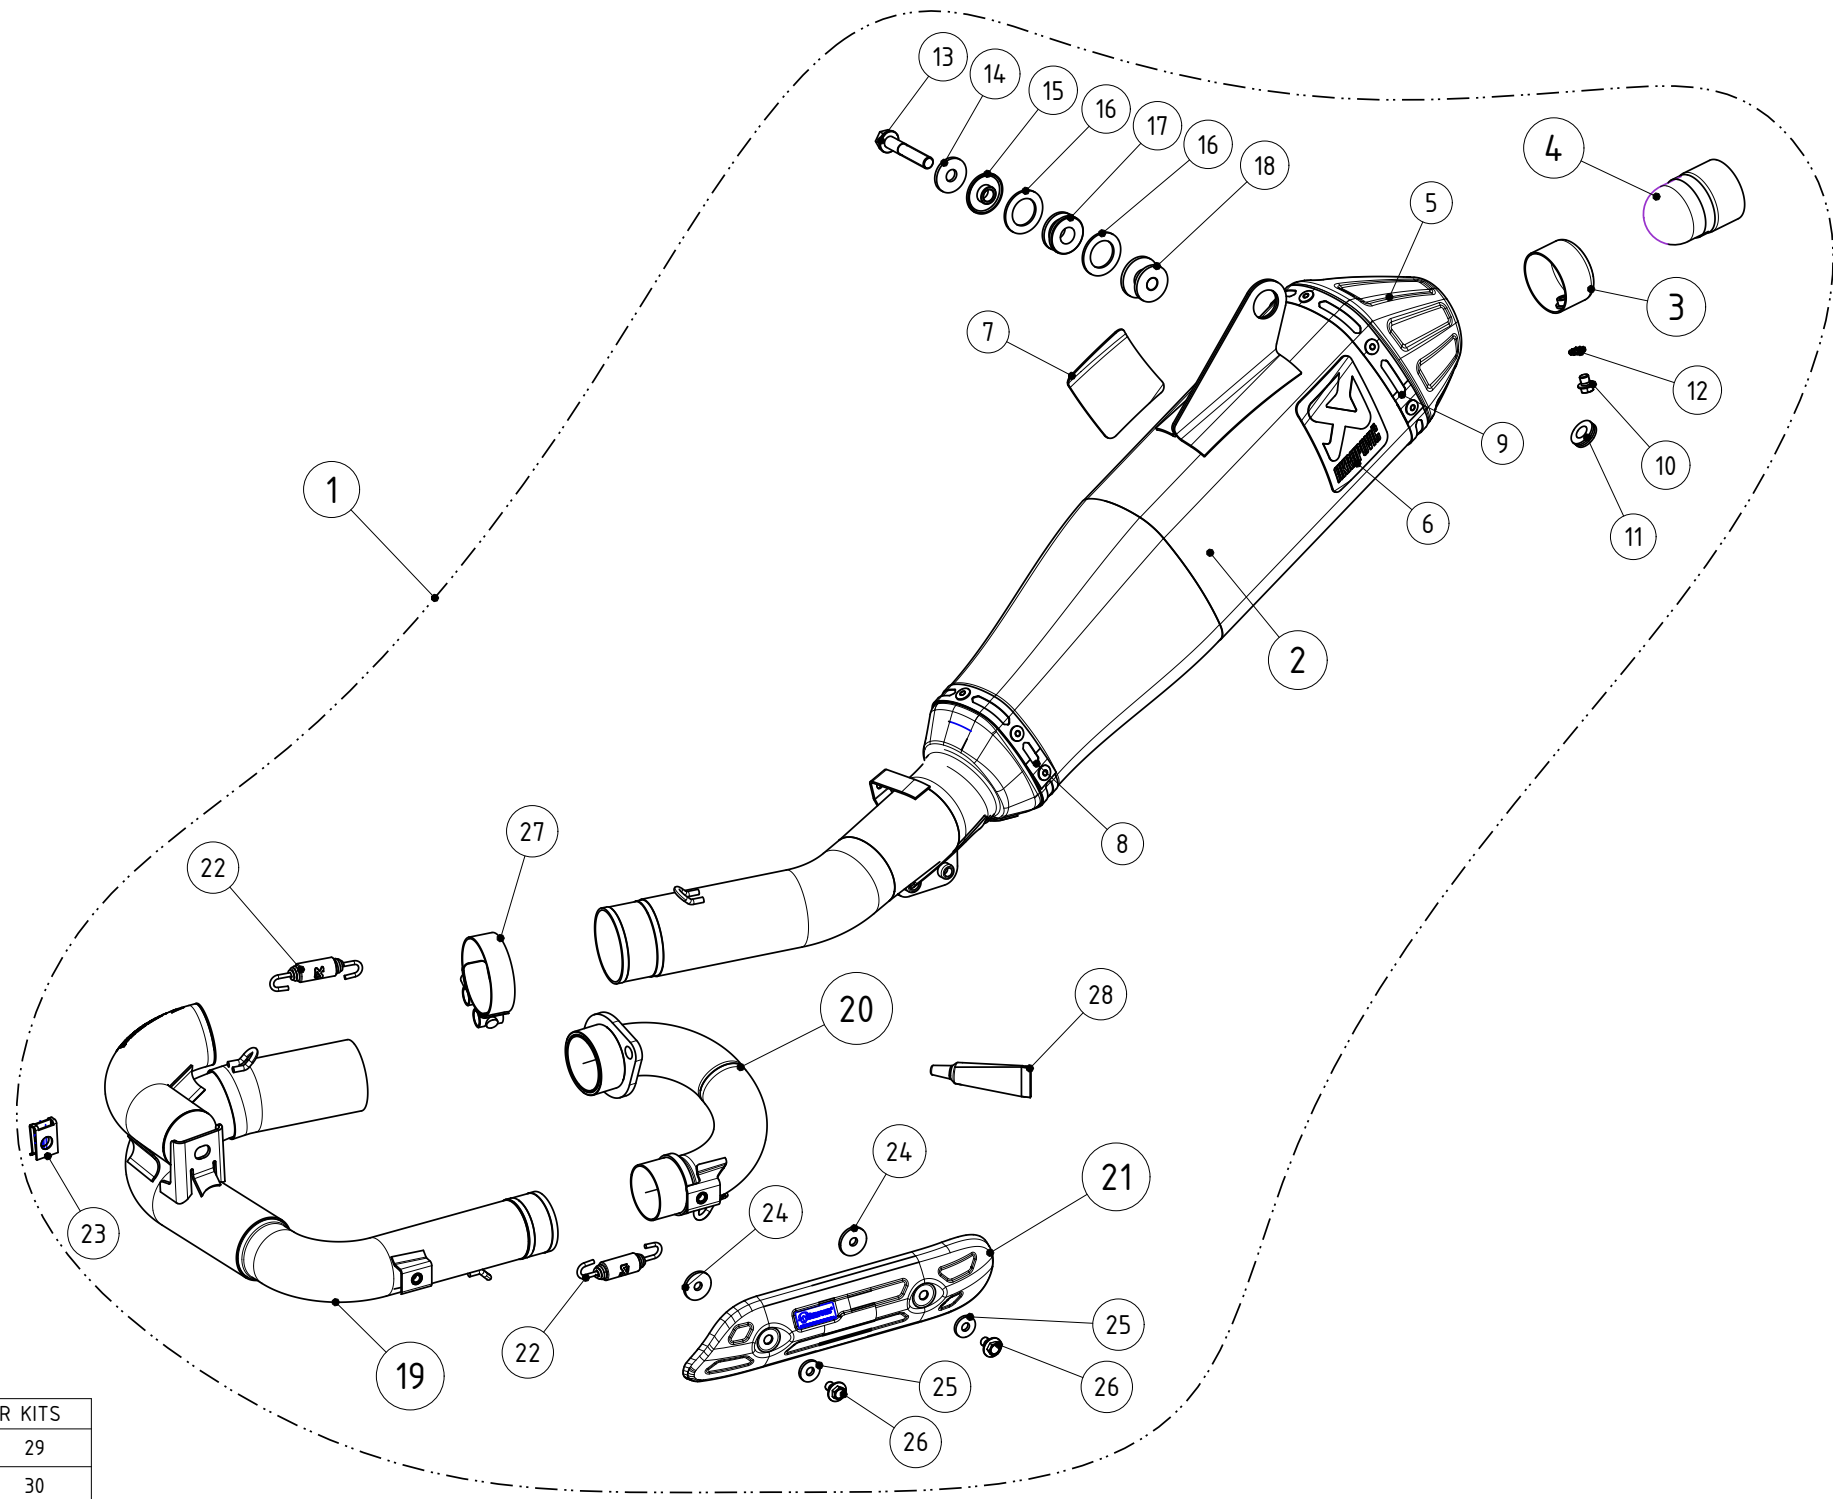

MUFFLER REPAIR KITS	
REPACK	29
SLEEVE	30