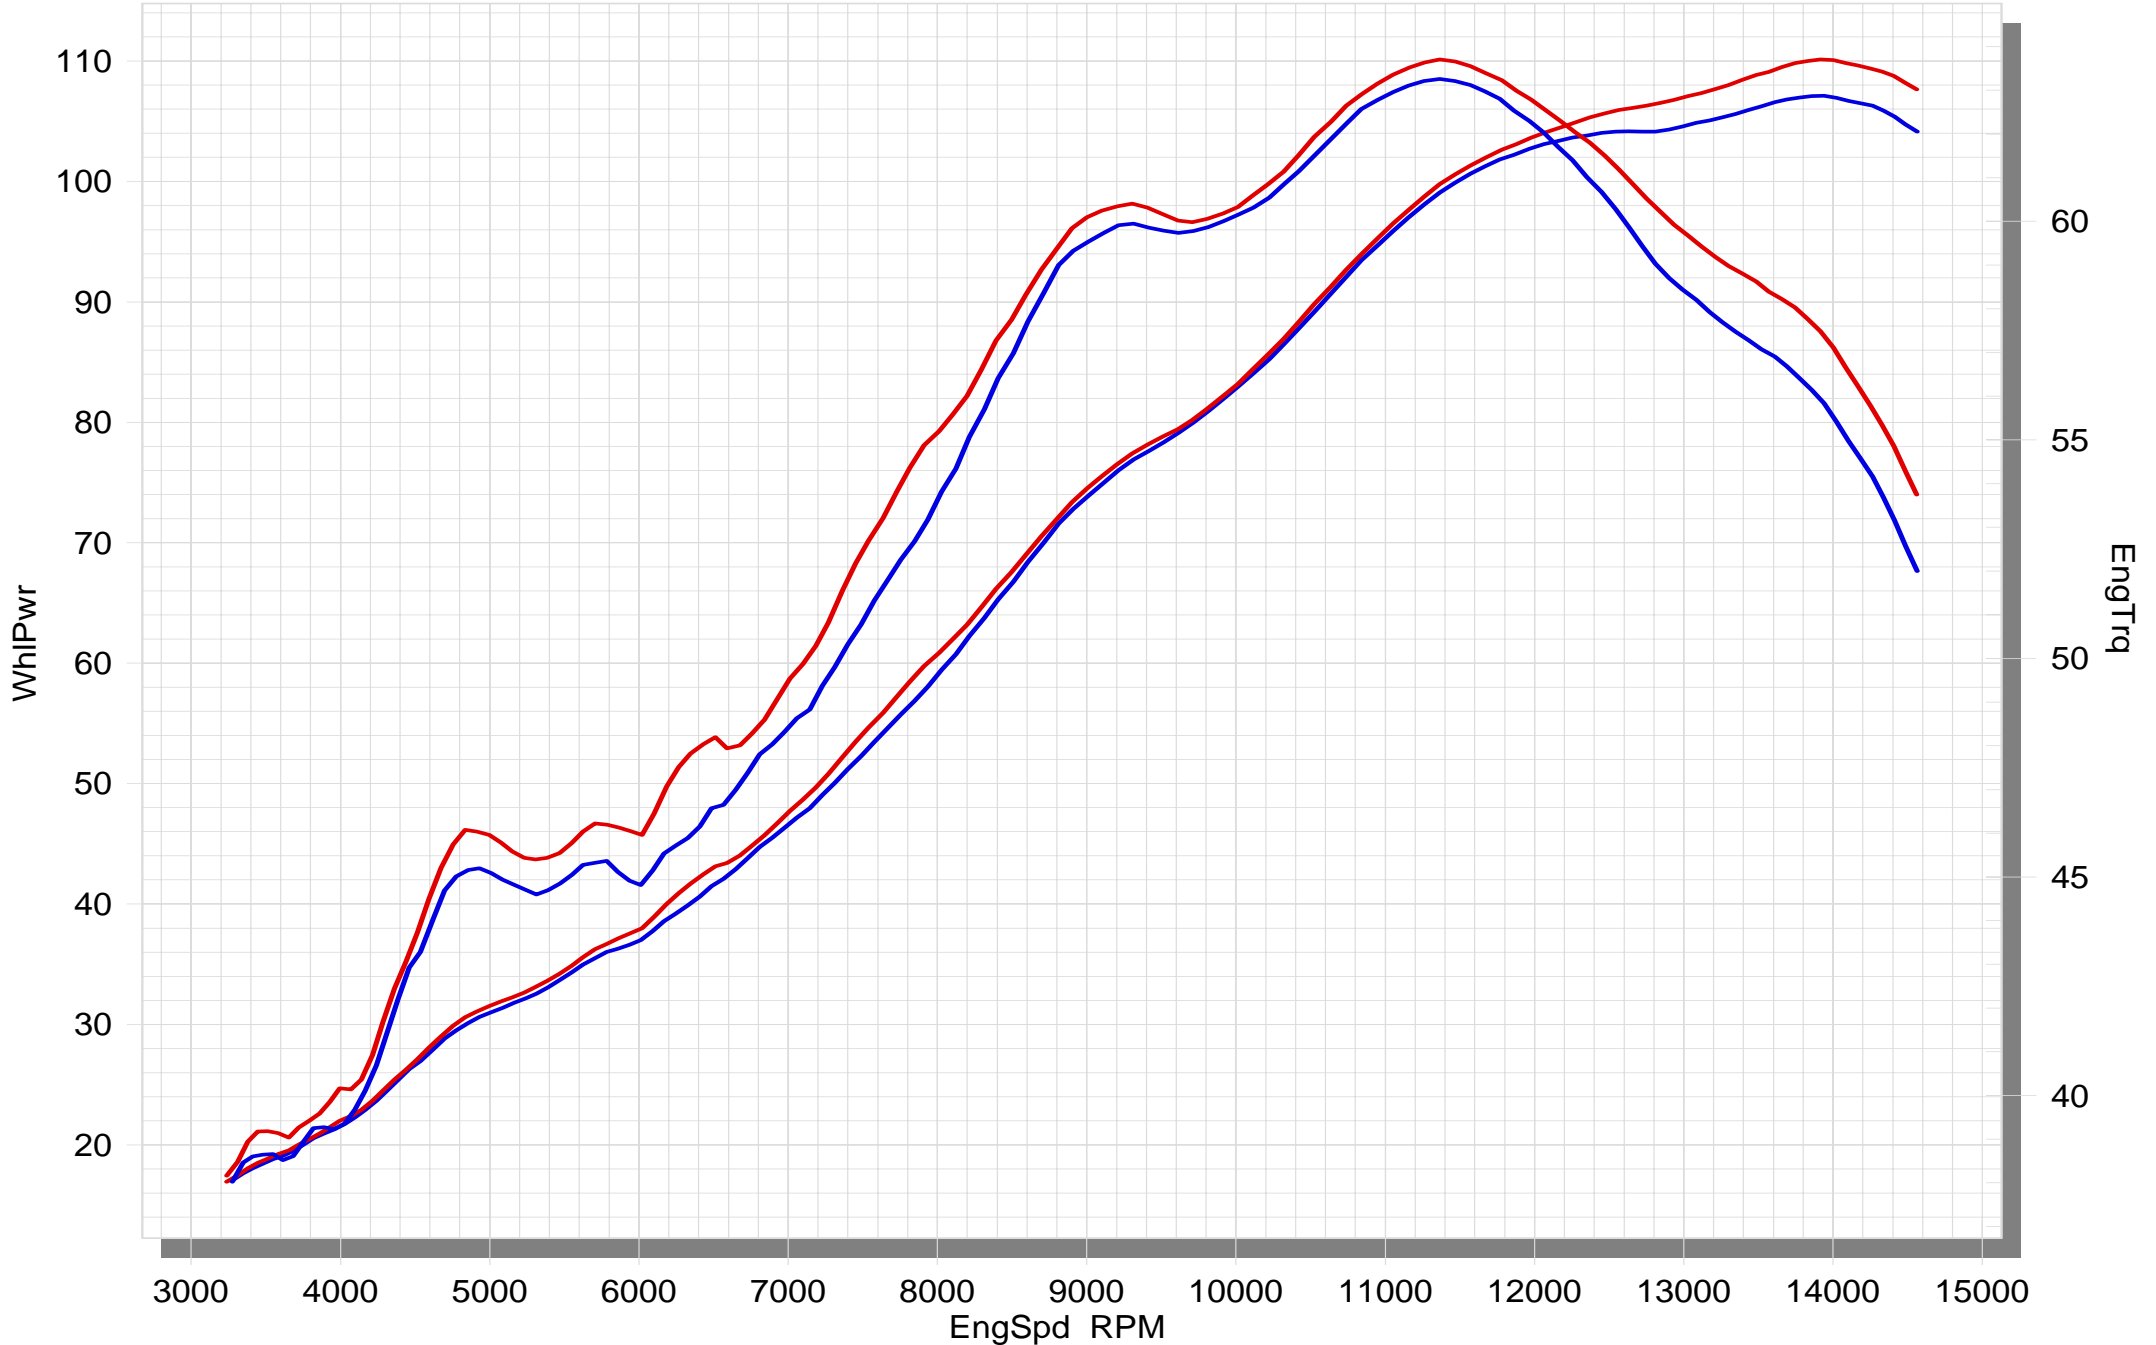

HONDA CBR600RR

STOCK

SLIP-ON