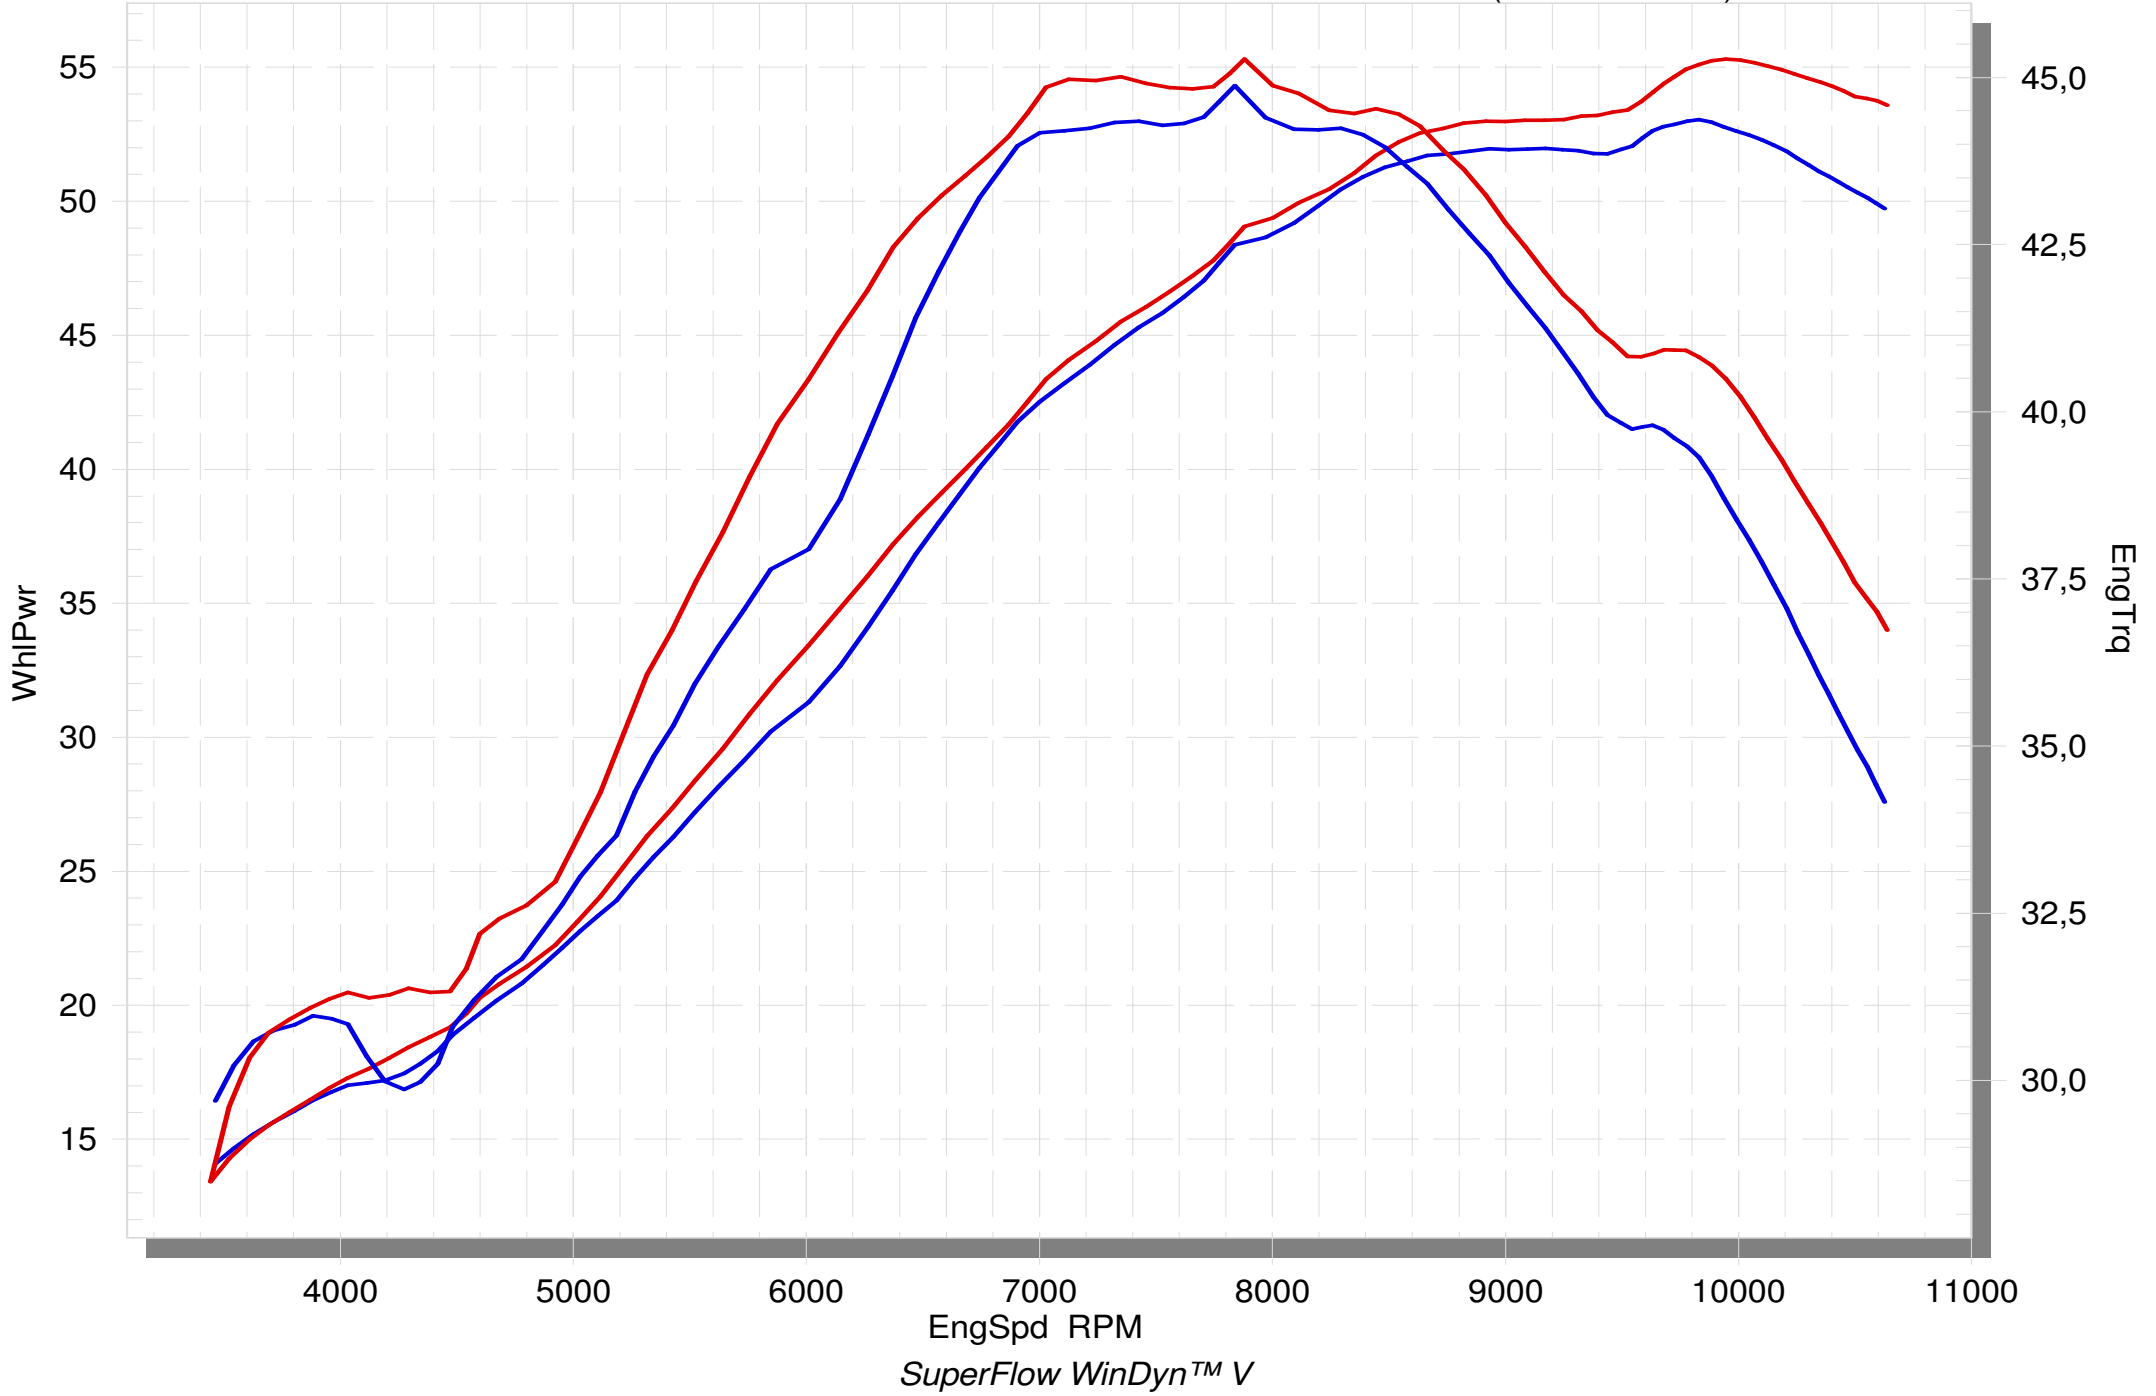

HONDA CRF450R

STOCK

EVOLUTION (W Noise Insert)