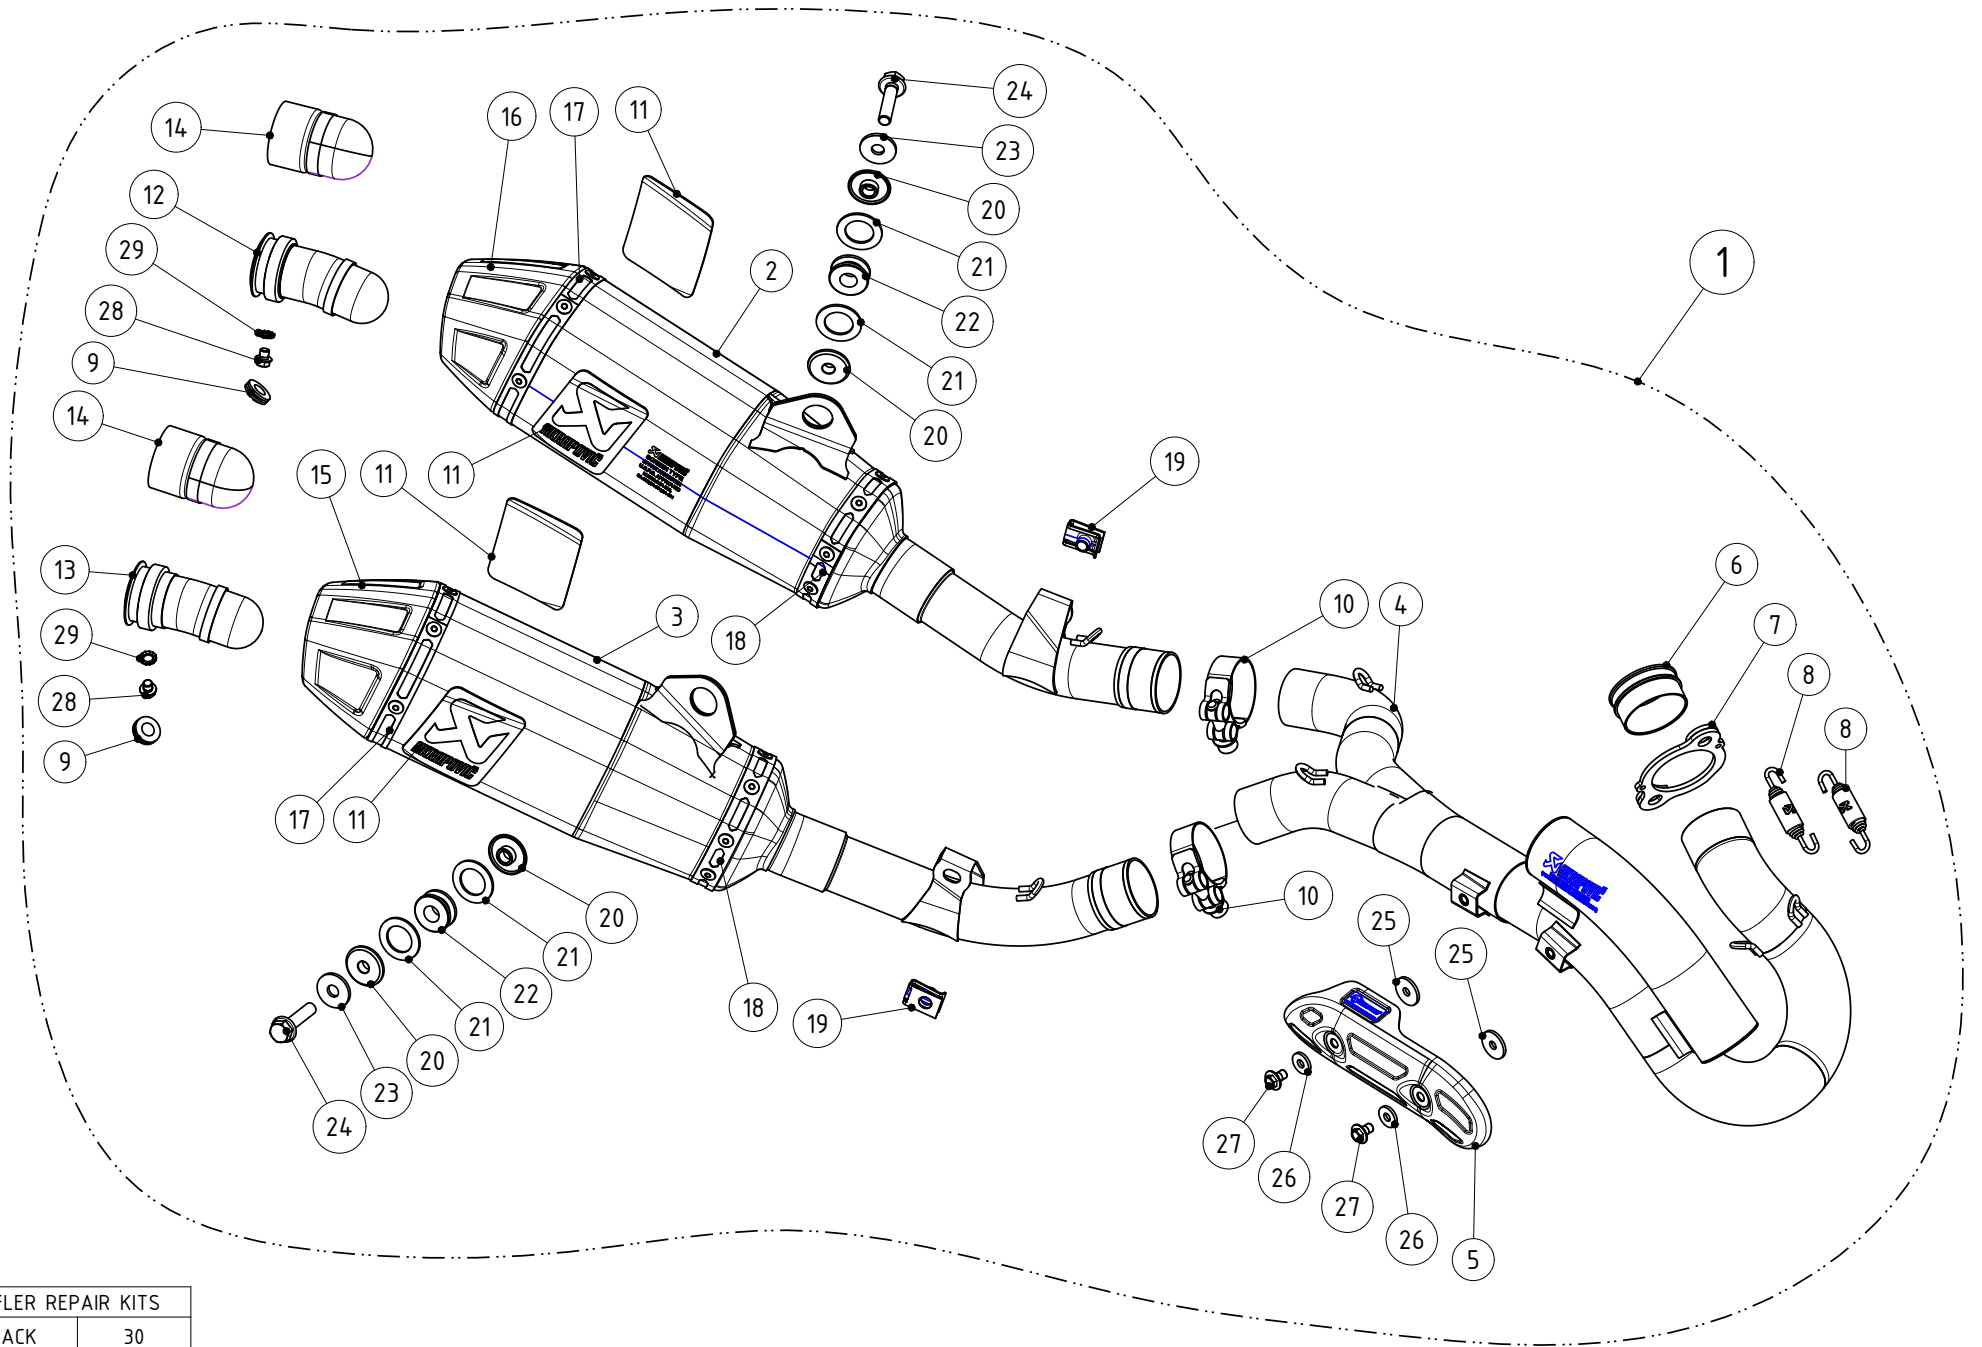

MUFFLER REPAIR KITS	
REPACK	30
SLEEVE RIGHT	31
SLEEVE LEFT	32